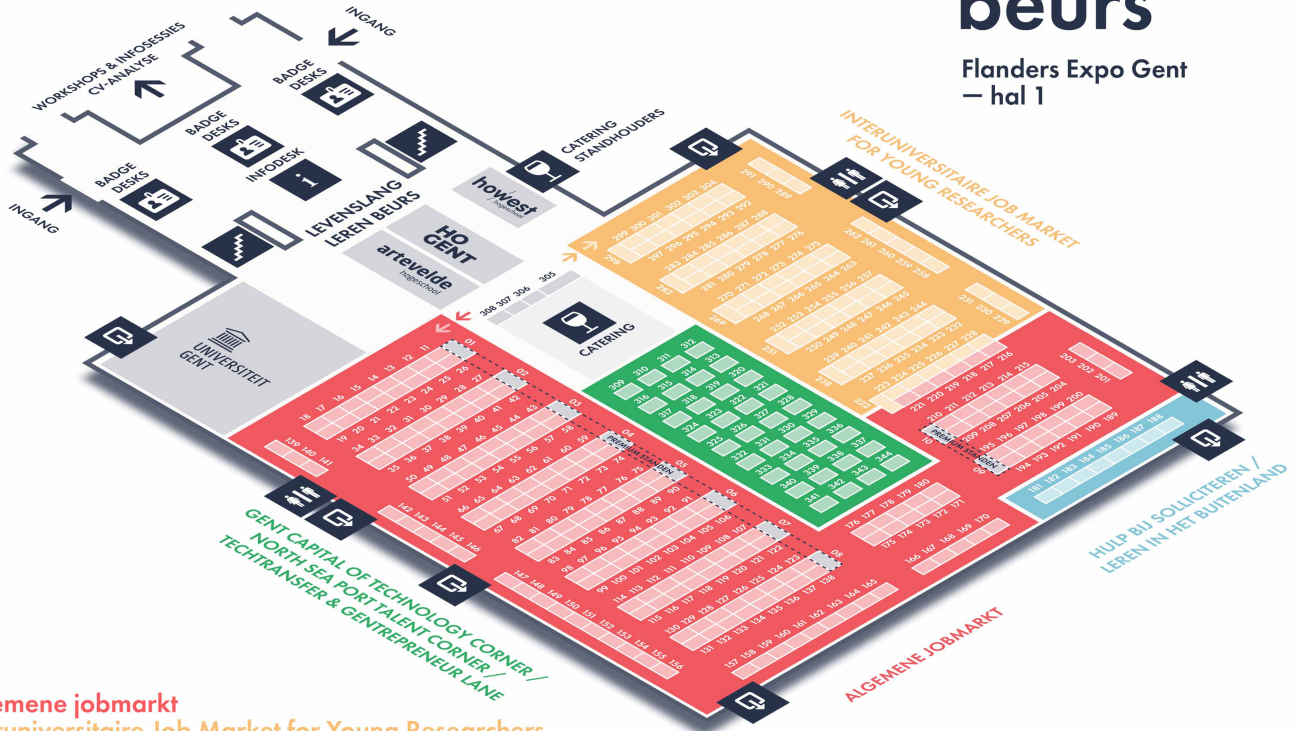

afstudeer beurs

Interuniversity Job Market for
Young Researchers

Levenslang
leren beurs

27.03.25 - Flanders Expo Gent
12.00 - 19.00

afstudeer beurs

afstudeerbeurs

Flanders Expo Gent
- hal 1

- Algemene jobmarkt
- Interuniversitaire Job Market for Young Researchers
- Gent Capital of Technology Corner / North Sea Port Talent Corner / TechTransfer & Gentrepreneur Lane
- Levenslang Leren beurs