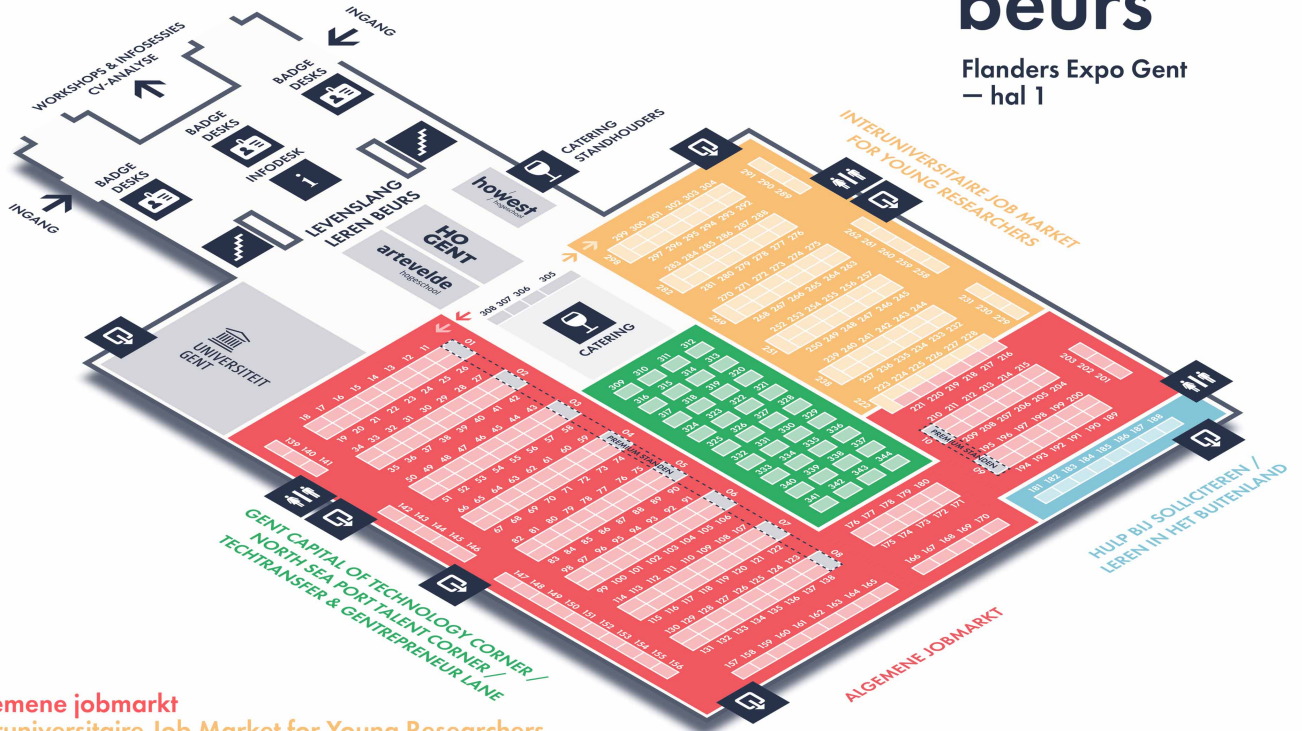

afstudeer beurs

Interuniversity Job Market for
Young Researchers

Levenslang
leren beurs

27.03.25 - Flanders Expo Gent
12.00 - 19.00

afstudeer beurs

afstudeerbeurs

Flanders Expo Gent
– hal 1

- Algemene jobmarkt
- Interuniversitaire Job Market for Young Researchers
- Gent Capital of Technology Corner / North Sea Port Talent Corner / TechTransfer & Gentrepreneur Lane
- Levenslang Leren beurs