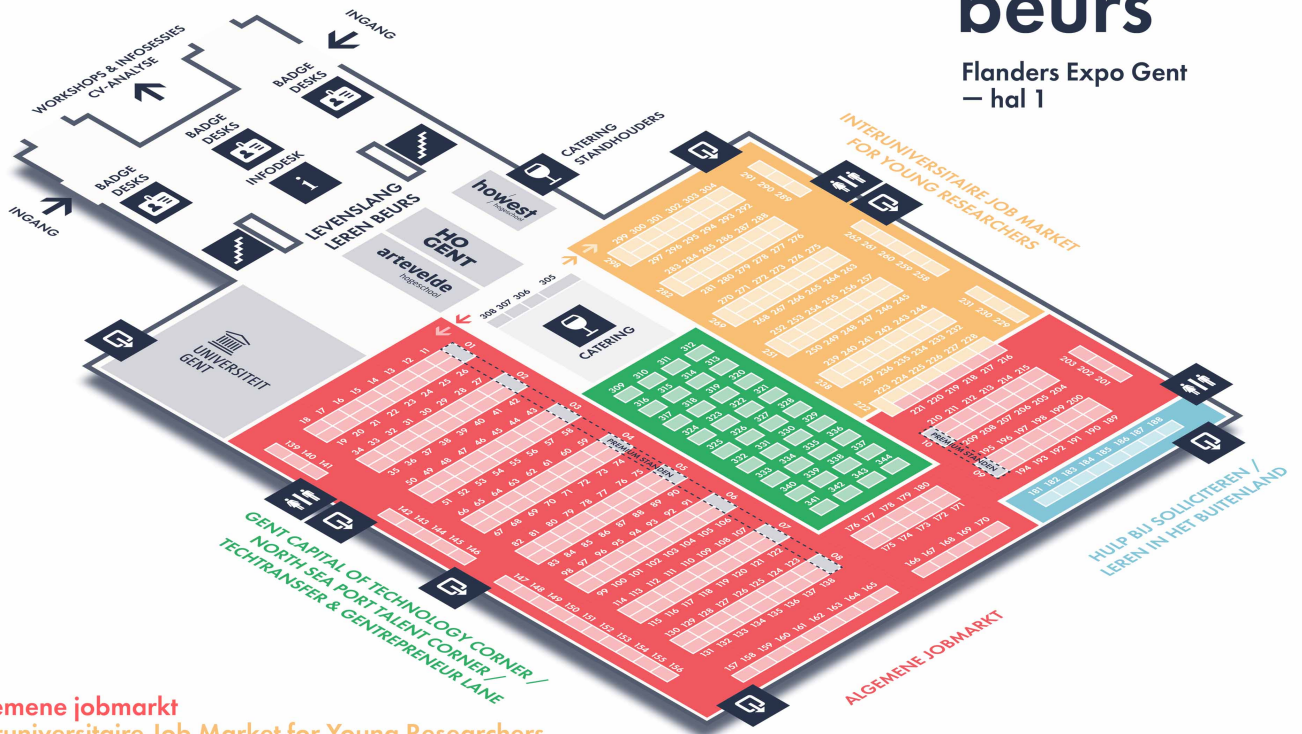

Algemene jobmarkt
Interuniversitaire Job Market for Young Researchers
Gent Capital of Technology Corner / North Sea Port Talent Corner /
TechTransfer & Gentpreneur Lane
Levenslang Leren beurs

— 27.03.2025 flanders expo

hal 1 - TechTransfer & Entrepreneur Lane

Gentrepneur - 324
UGent Techtransfer and spin-offs - 321

LLL

Leerwinkel De Stap - LevenslangLeren - 307
VDAB - 305
Syntra West & Syntra Midden-Vlaanderen - 306

hoofdpartner