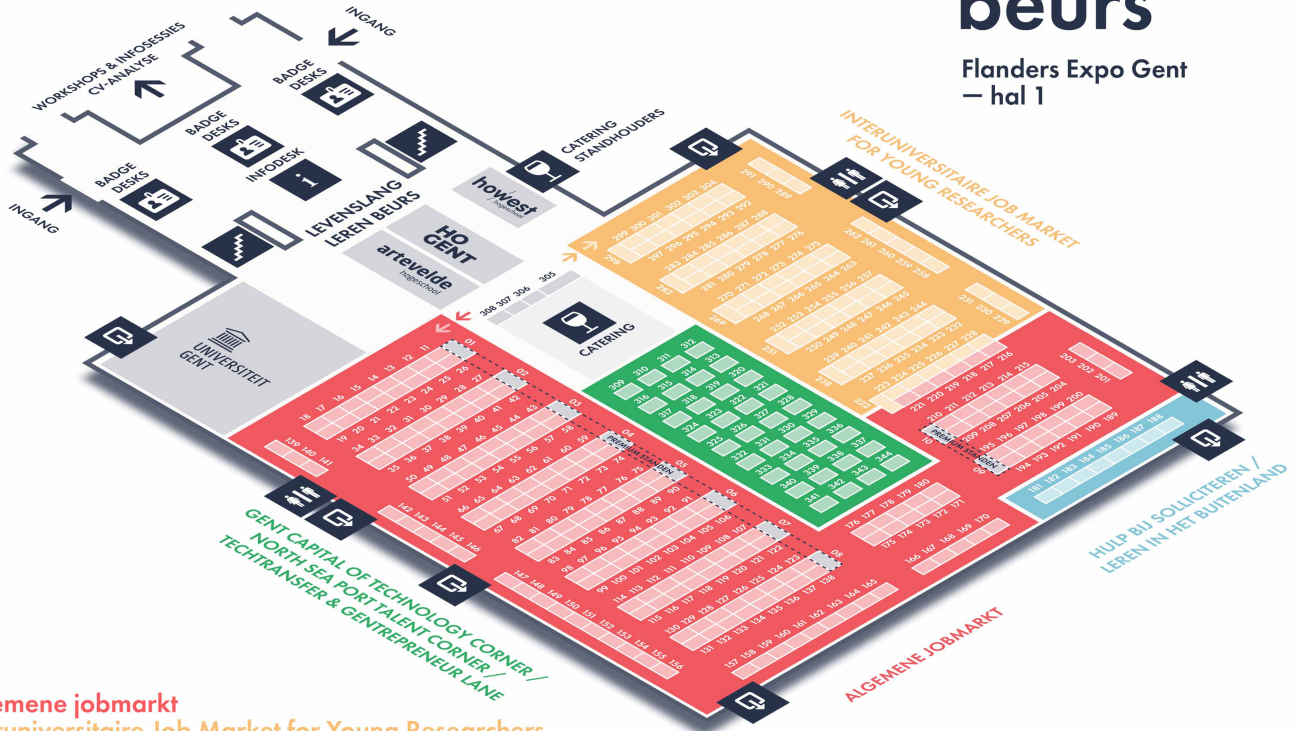

afstudeer beurs

Interuniversity Job Market for
Young Researchers

Levenslang
leren beurs

27.03.25 - Flanders Expo Gent
12.00 - 19.00

afstudeer beurs

afstudeerbeurs

Flanders Expo Gent
- hal 1

- Algemene jobmarkt
- Interuniversitaire Job Market for Young Researchers
- Gent Capital of Technology Corner / North Sea Port Talent Corner / TechTransfer & Gentpreneur Lane
- Levenslang Leren beurs