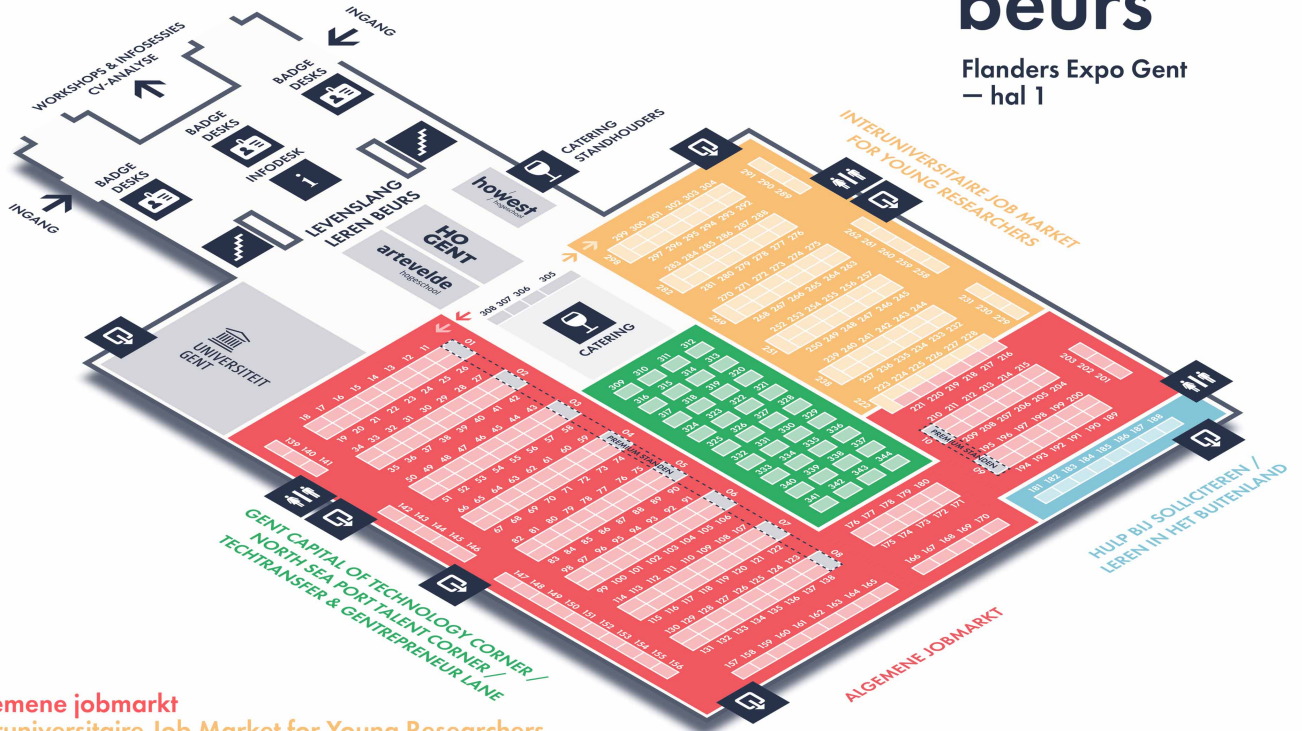

afstudeer beurs

Interuniversity Job Market for
Young Researchers

Levenslang
leren beurs

27.03.25 - Flanders Expo Gent
12.00 - 19.00

afstudeer beurs

afstudeerbeurs

Flanders Expo Gent
- hal 1

Algemene jobmarkt
Interuniversitaire Job Market for Young Researchers
Gent Capital of Technology Corner / North Sea Port Talent Corner /
TechTransfer & Gentpreneur Lane
Levenslang Leren beurs