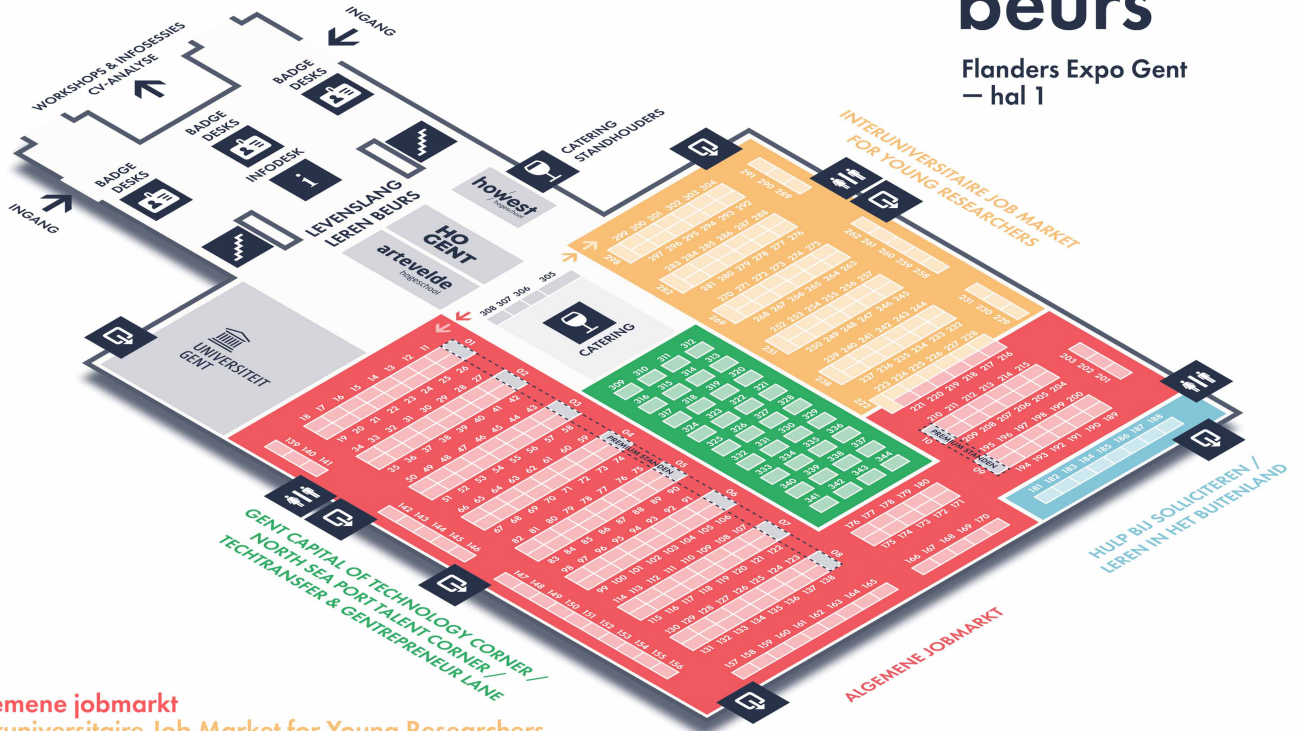

afstudeer beurs

Interuniversity Job Market for
Young Researchers

Levenslang
leren beurs

27.03.25 - Flanders Expo Ghent

12.00 - 19.00

afstudeer beurs

Ground floor

afstudeerbeurs

Flanders Expo Gent
- hal 1

- Algemene jobmarkt
- Interuniversitaire Job Market for Young Researchers
- Gent Capital of Technology Corner / North Sea Port Talent Corner / TechTransfer & Entrepreneur Lane
- Levenslang Leren beurs

hal 1 - TechTransfer & Gentrepreneur Lane

Gentrepreneur - 324 UGent TechTransfer -
321

LLL

Leerwinkel De Stap - LevenslangLeren - 307
VDAB - 305

Syntra West & Syntra Midden-Vlaanderen - 306

premium partner