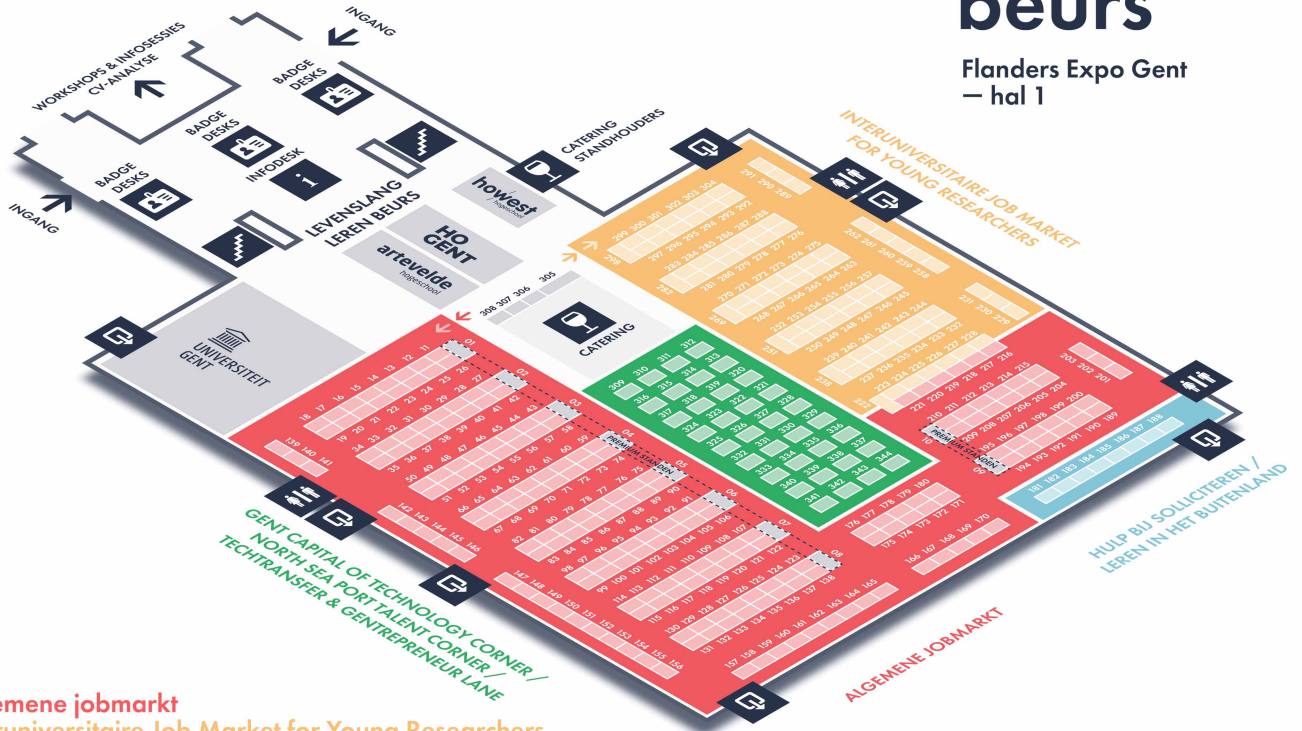

**afstudeer
beurs**

Interuniversity Job Market for
Young Researchers

**Levenslang
leren beurs**

27.03.25 - Flanders Expo Ghent

12.00 - 19.00

**afstudeer
beurs**

Ground floor

afstudeerbeurs

Flanders Expo Gent
- hal 1

- Algemene jobmarkt
- Interuniversitaire Job Market for Young Researchers
- Gent Capital of Technology Corner / North Sea Port Talent Corner / TechTransfer & Entrepreneur Lane
- Levenslang Leren beurs