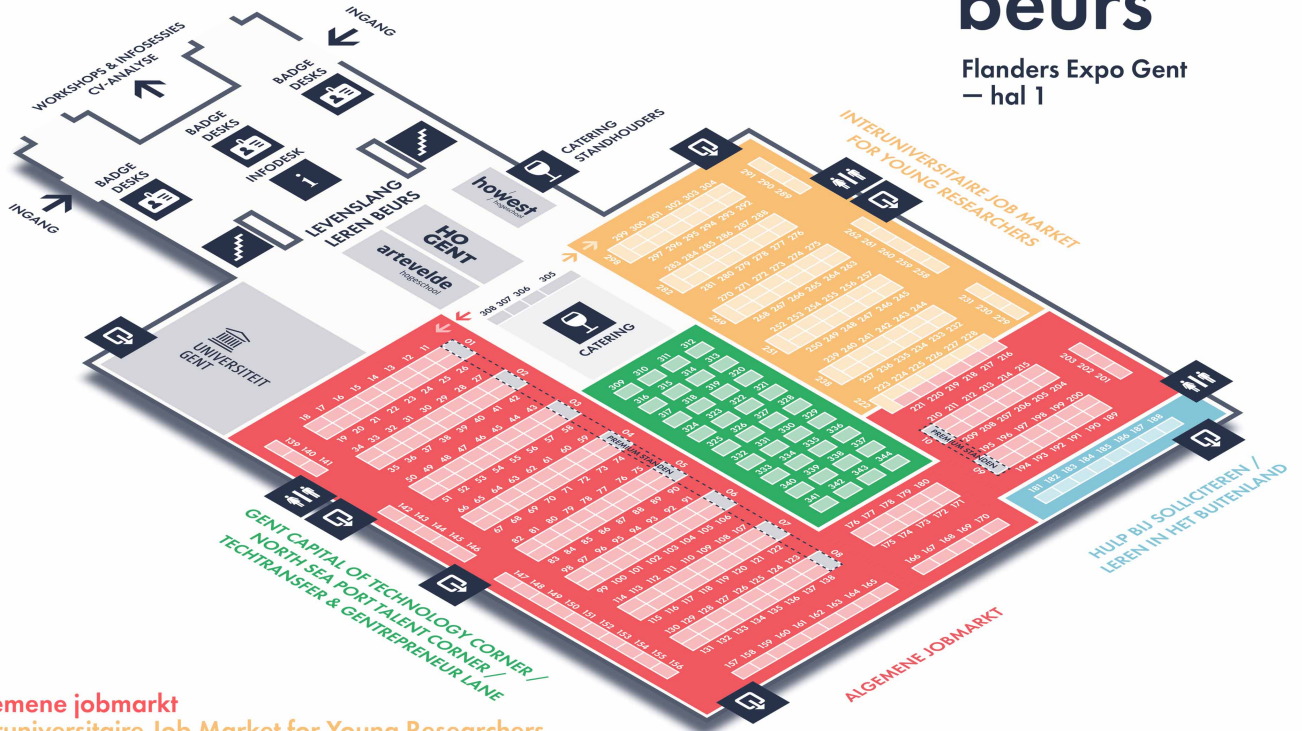

afstudeer beurs

Interuniversity Job Market for
Young Researchers

Levenslang
leren beurs

27.03.25 - Flanders Expo Ghent
12.00 - 19.00

afstudeer beurs

Ground floor

afstudeerbeurs

Flanders Expo Gent
- hal 1

- Algemene jobmarkt
- Interuniversitaire Job Market for Young Researchers
- Gent Capital of Technology Corner / North Sea Port Talent Corner / TechTransfer & Gentrepreneur Lane
- Levenslang Leren beurs